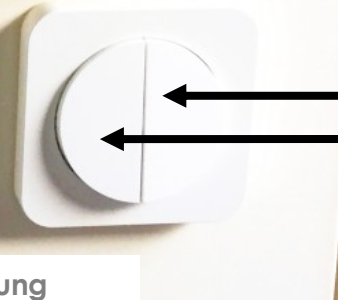

Bedienungsanleitung für Licht, Klima und Heizung

für Ihren entspannten Aufenthalt

LED Beleuchtung
Indirekt an der Decke

Wählen Sie Ihre Lieblingsfarbe

Klima Anlage

Regulierung
Temperatur
Ventilator

Ein/Aus

Bad Licht
Ventilator läuft 2 Min.
nach und schaltet ab

Ventilator über dem
runden Fenster

**Indirekte
Beleuchtung**

Raumbeleuchtung
Dimmer

Außenbeleuchtung

Handtuch Heizkörper

Einmal tippen – Diode brennt
Heizkörper heizt

Noch einmal tippen
Heizkörper geht aus

Fußboden Heizung

Ein/Aus

Leselampe

Mit dem Finger drauf tippen
Ein/Aus