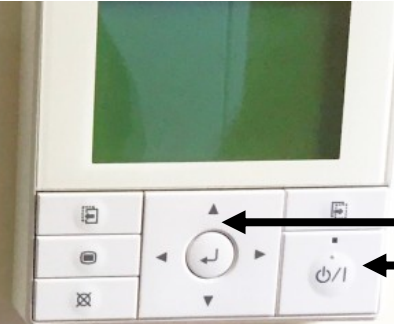

Bedienungsanleitung für Licht, Klima und Heizung

für Ihren entspannten Aufenthalt

LED Beleuchtung
Indirekt an der Decke

Wählen Sie Ihre Lieblingsfarbe

Klima Anlage

Regulierung
Temperatur
Ventilator

Ein/Aus

Bad Licht
Ventilator läuft 2 Min.
nach und schaltet ab

Ventilator über dem
runden Fenster

**Indirekte
Beleuchtung**

Raumbeleuchtung
Dimmer

Außenbeleuchtung

Handtuch Heizkörper

Einmal tippen – Diode brennt
Heizkörper heizt

Noch einmal tippen
Heizkörper geht aus

Fußboden Heizung

Ein/Aus

Leselampe

Mit dem Finger drauf tippen
Ein/Aus