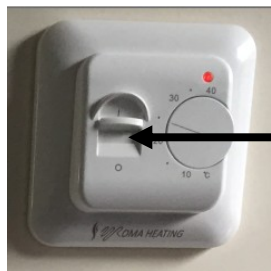

Bedienungsanleitung für Licht, Klima und Heizung

für Ihren entspannten Aufenthalt

LED Beleuchtung
Indirekt an der Decke

Wählen Sie Ihre Lieblingsfarbe

Klima Anlage

Regulierung
Temperatur
Ventilator

Ein/Aus

Bad Licht
Ventilator läuft 2 Min.
nach und schaltet ab

Ventilator über dem
runden Fenster

**Indirekte
Beleuchtung**

Raumbeleuchtung
Dimmer

Außenbeleuchtung

Handtuch Heizkörper

Einmal tippen – Diode brennt
Heizkörper heizt

Noch einmal tippen
Heizkörper geht aus

Fußboden Heizung

Ein/Aus

Leselampe

Mit dem Finger drauf tippen
Ein/Aus