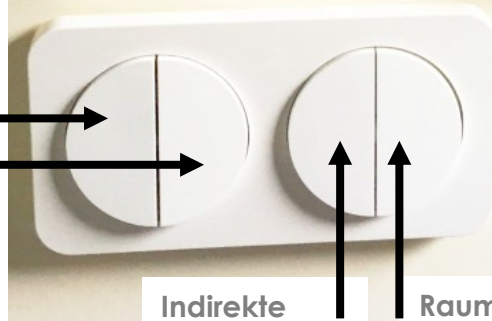

Bedienungsanleitung für Licht, Klima und Heizung

für Ihren entspannten Aufenthalt

LED Beleuchtung
Indirekt an der Decke

Wählen Sie Ihre Lieblingsfarbe

Klima Anlage

Regulierung
Temperatur
Ventilator

Ein/Aus

Bad Licht
Ventilator läuft 2 Min.
nach und schaltet ab

Ventilator über dem
runden Fenster

**Indirekte
Beleuchtung**

Raumbeleuchtung
Dimmer

Außenbeleuchtung

Handtuch Heizkörper

Einmal tippen – Diode brennt
Heizkörper heizt

Noch einmal tippen
Heizkörper geht aus

Fußboden Heizung

Ein/Aus

Leselampe

Mit dem Finger drauf tippen
Ein/Aus